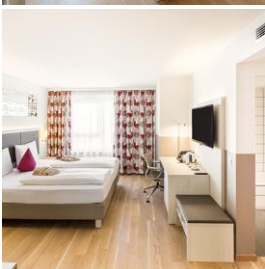

LOFT

Mit Badewanne und extragroßem Bett für extra Komfort.

ca. 30 m²

max. 4 Erwachsene

Parkett

Kühlschrank

Wasserkocher und Tee-Set

Nespresso Kaffeemaschine

Bademantel

Extra Pflegeprodukte

JOKA Auszieh-Couch

Ihr Sonderpreis *

€ 123,-

Pro Zimmer & Nacht
exklusive Frühstück