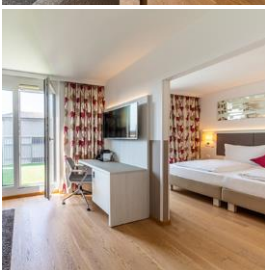

SUITE MIT TERRASSE

Einmaliger Luxus.

33 m² + 14 m² Dachterrasse

max. 4 Erwachsene

Parkett

Kühlschrank

Wasserkocher und Tee-Set

Nespresso Kaffeemaschine

Bademantel

Extra Pflegeprodukte

JOKA Auszieh-Couch

Ihr Sonderpreis *

€ 158,-

Pro Zimmer & Nacht
exklusive Frühstück

Zuzahlung 2. Person im Zimmer exkl. Frühstück € 18,- pro Nacht.

Loft & Suite – die zweite Person übernachtet gratis.

Unser umfangreiches Bio-Frühstück ist gegen einen Aufpreis von € 22,- zubuchbar.

Parken in der hoteleigenen Parkgarage ist für die Dauer des Aufenthaltes nicht inkludiert. Tagestarif (24h): € 22,-

Preise inkl. aller Steuern und Abgaben.

* In Sonderzeiträumen nur gegen Aufpreis und nach Verfügbarkeit möglich (siehe Vereinbarungsbedingungen).